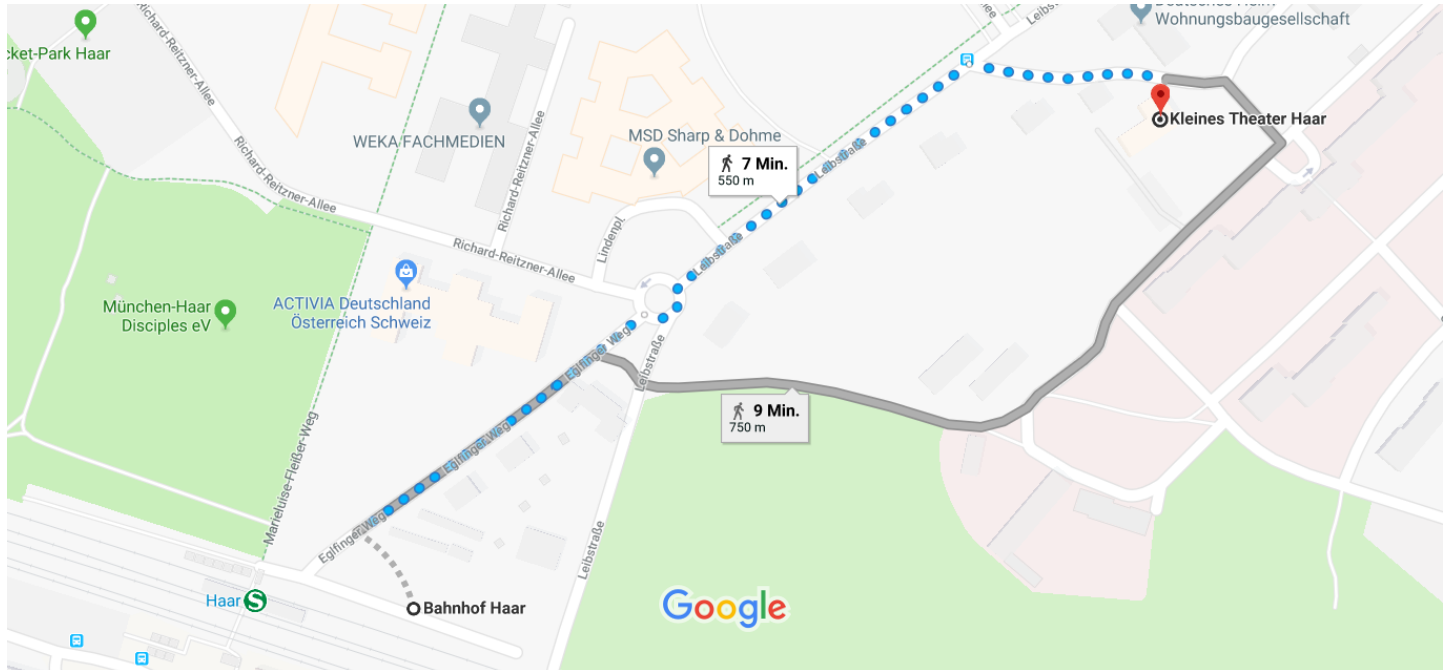

## Bahnhof Haar, Eglfinger Weg, Haar nach Kleines Theater Haar

Zu Fuß 550 m, 7 Min.

Kartendaten © 2018 GeoBasis-DE/BKG (©2009),Google 50 m

### Bahnhof Haar

Vorsicht: Diese Ansicht kann Fehler enthalten oder Straßenabschnitte, die nicht für Fußgänger geeignet sind.

Eglfinger Weg 9,  
85540 Haar

- ↑ 1. Auf Eglfinger Weg nach Nordosten 210 m
- 📍 2. Im Kreisverkehr zweite Ausfahrt (Leibstraße) nehmen 250 m
- ➡ 3. Rechts abbiegen 120 m  
i Das Ziel befindet sich auf der rechten Seite.

### Kleines Theater Haar

Casinostraße 75, 85540 Haar

Die Route dient nur zu Planungszwecken. Es ist möglich, dass die Verkehrsverhältnisse aufgrund von Baustellen, Verkehr, Wetter oder anderen Ereignissen von den in der Karte dargestellten Suchergebnissen abweichen. Du solltest daher deine Route entsprechend planen. Du musst alle Zeichen oder Hinweise bezüglich deiner Route beachten.