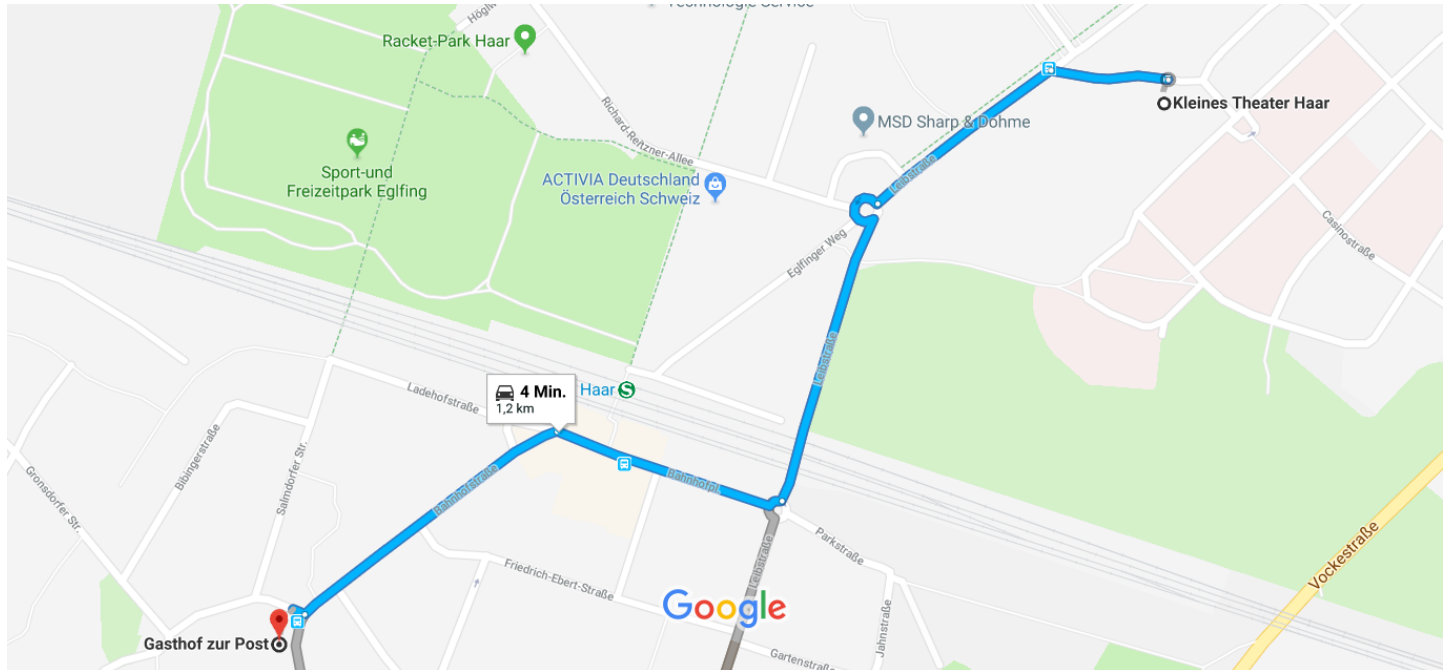

Kleines Theater Haar nach Gasthof zur Post, Mit dem Auto 1,2 km, 4 Min.
Kirchenplatz, Haar

Kartendaten © 2018 GeoBasis-DE/BKG (©2009),Google 100 m

Kleines Theater Haar

Casinostraße 75, 85540 Haar

- ↑ 1. Nach Westen Richtung Leibstraße starten 120 m
- ↶ 2. Links abbiegen auf Leibstraße 210 m
- 📍 3. Im Kreisverkehr dritte Ausfahrt nehmen, um auf Leibstraße zu bleiben 350 m
- 📍 4. Im Kreisverkehr erste Ausfahrt (Bahnhofpl.) nehmen 230 m
- ↶ 5. Links abbiegen auf Bahnhofstraße 300 m
- ↷ 6. Rechts abbiegen auf Kirchenpl.
i Das Ziel befindet sich auf der linken Seite. 13 m

Gasthof zur Post

Kirchenpl. 1, 85540 Haar

Die Route dient nur zu Planungszwecken. Es ist möglich, dass die Verkehrsverhältnisse aufgrund von Baustellen, Verkehr, Wetter oder anderen Ereignissen von den in der Karte dargestellten Suchergebnissen abweichen. Du solltest daher deine Route entsprechend planen. Du musst alle Zeichen oder Hinweise bezüglich deiner Route beachten.